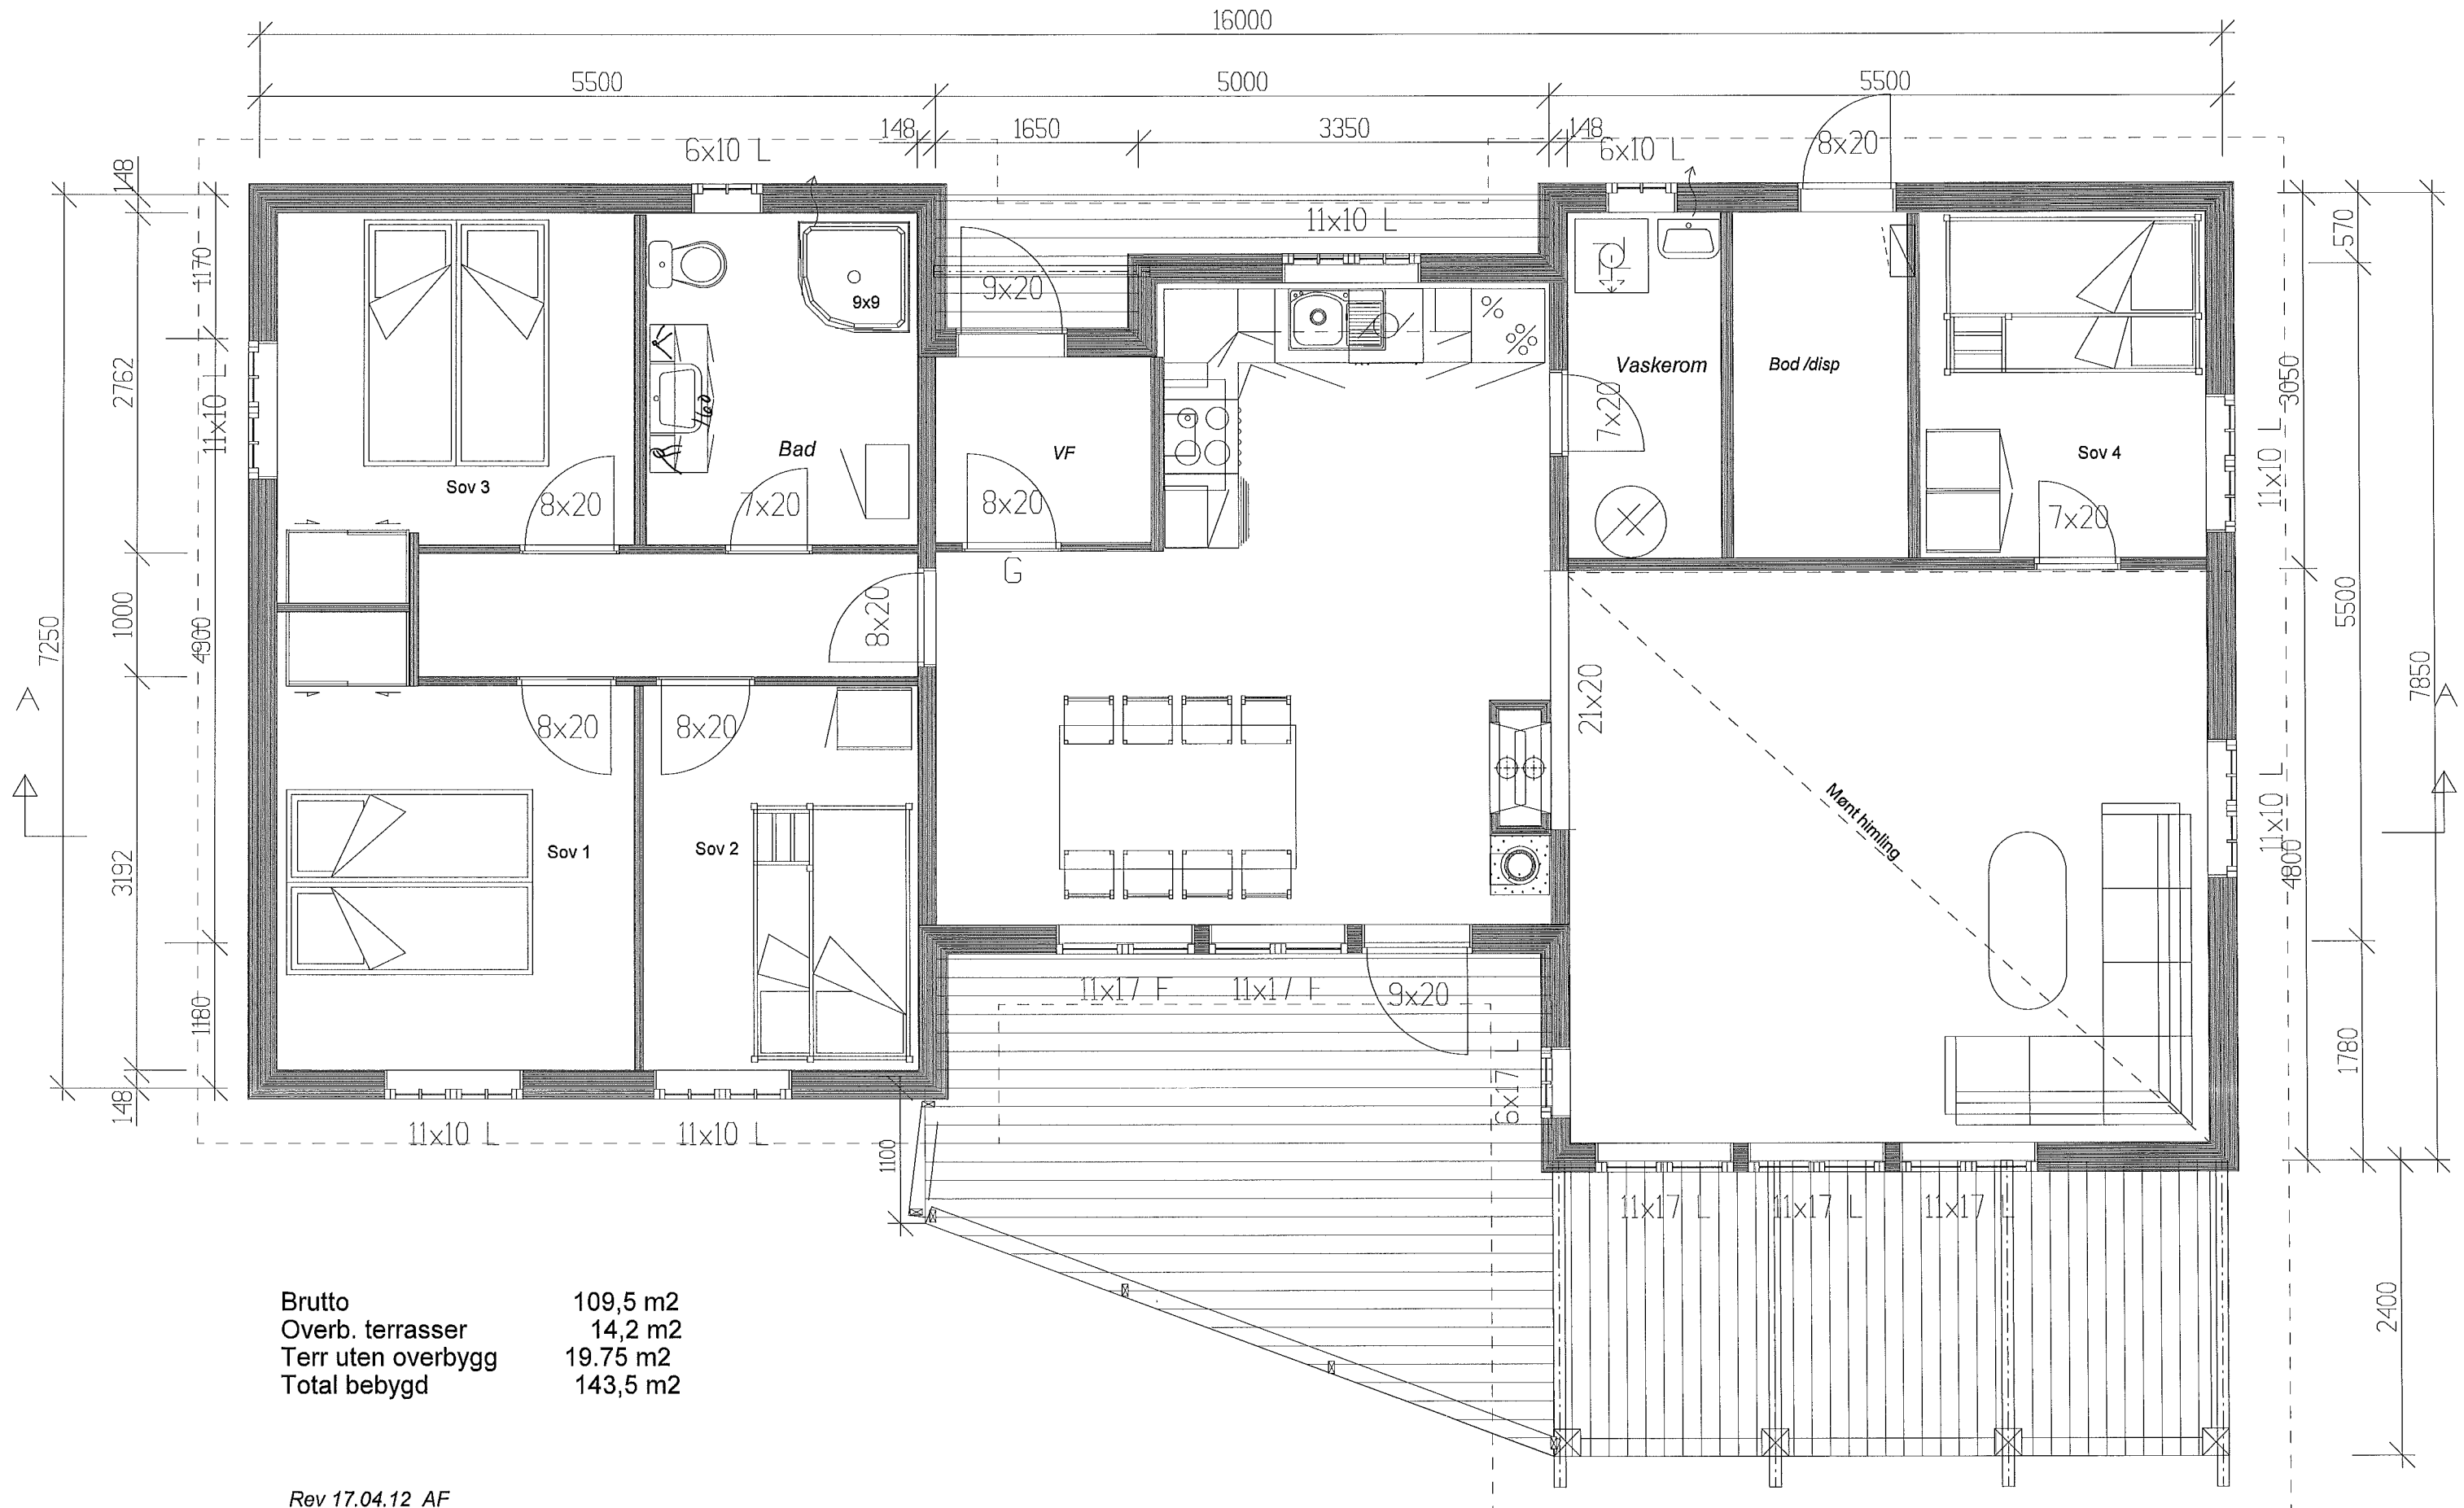

Alle mål er på reisverk, før innlekting yttervegger 5 cm.

Storvassåsen tomt 43.

Brutto	109,5 m2
Overb. terrasser	14,2 m2
Terr uten overbygg	19,75 m2
<b>Total bebygd</b>	<b>143,5 m2</b>

Rev 17.04.12 AF

Rev 03.05.12 AF

Rev 7.08.12 AF

Alle mål er på reisverk, før innlekting yttervegger 5 cm.

Storvassåsen tomt 43.

Brutto	109,5 m2
Overb. terrasser	14,2 m2
Terr uten overbygg	19,75 m2
<b>Total bebygd</b>	<b>143,5 m2</b>

Rev 17.04.12 AF