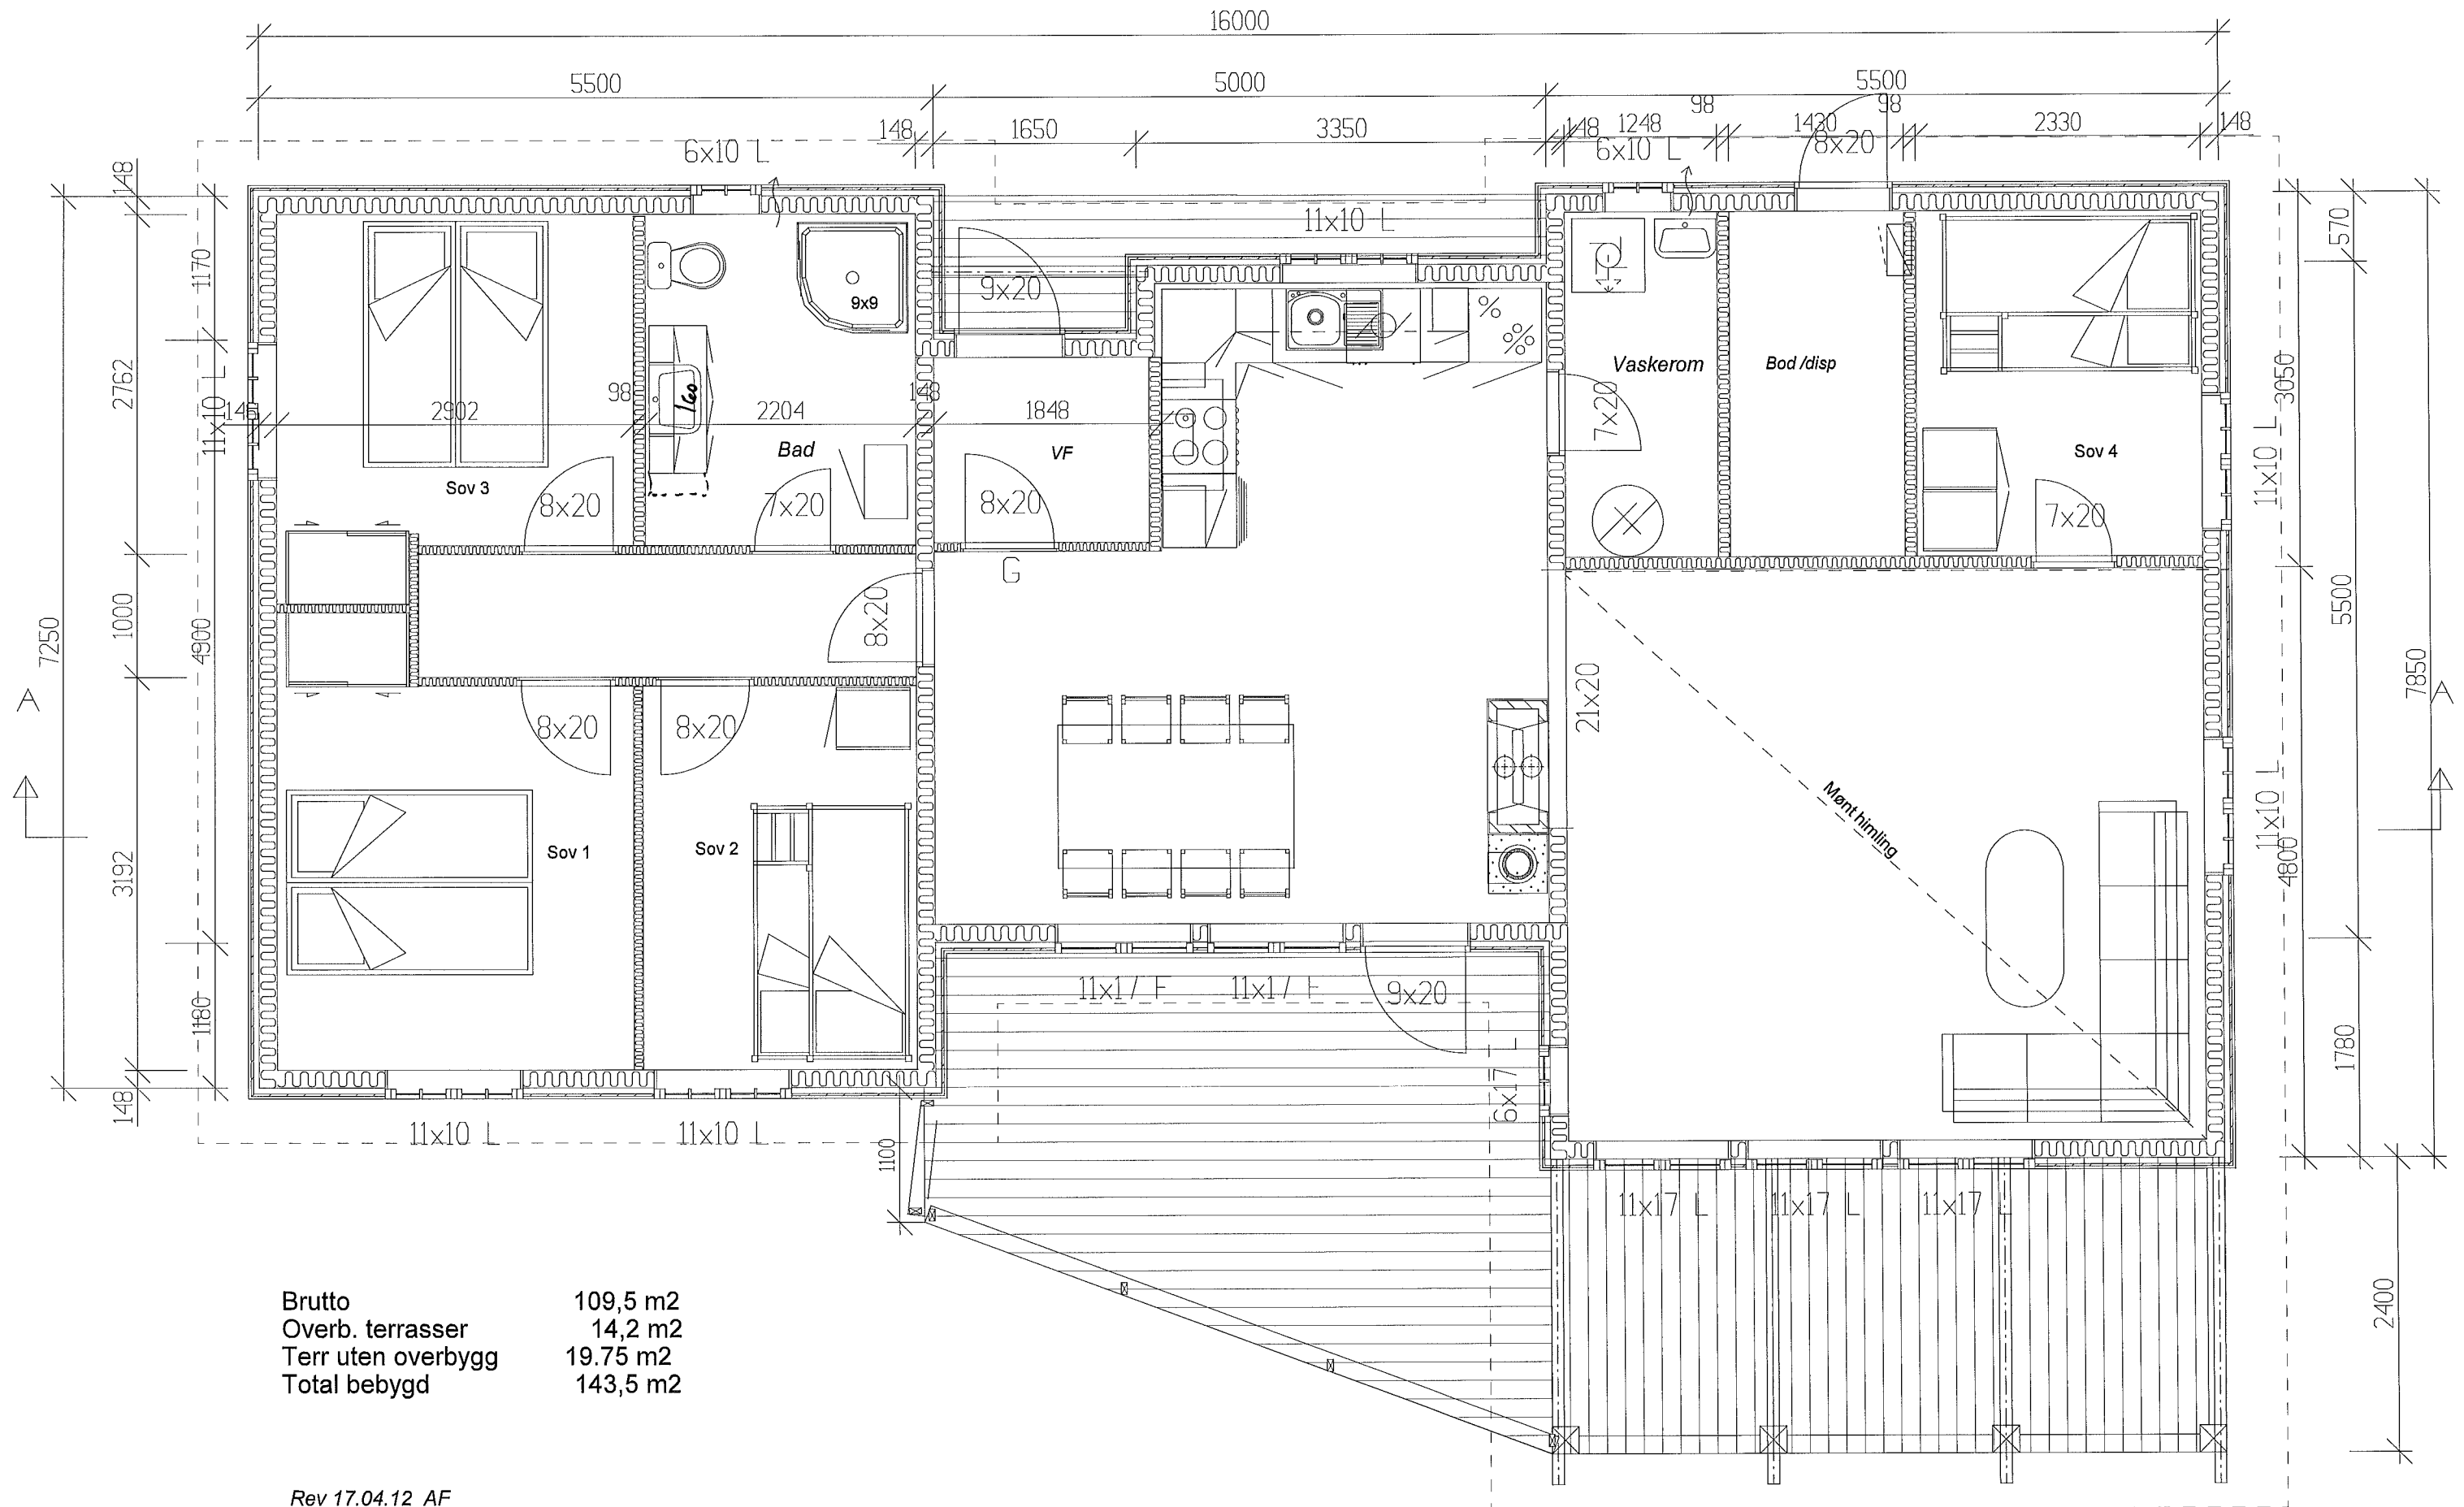

Alle mål er på reisverk, før innlekting yttervegger 5 cm.

Storvassåsen tomt 43.

Brutto	109,5 m2
Overb. terrasser	14,2 m2
Terr uten overbygg	19,75 m2
<b>Total bebygd</b>	<b>143,5 m2</b>

Rev 17.04.12 AF

Rev 03.05.12 AF

Rev 7.08.12 AF

Alle mål er på reisverk, før innlekting yttervegger 5 cm.

Storvassåsen tomt 43.

Brutto	109,5 m2
Overb. terrasser	14,2 m2
Terr uten overbygg	19,75 m2
<b>Total bebygd</b>	<b>143,5 m2</b>

Rev 17.04.12 AF